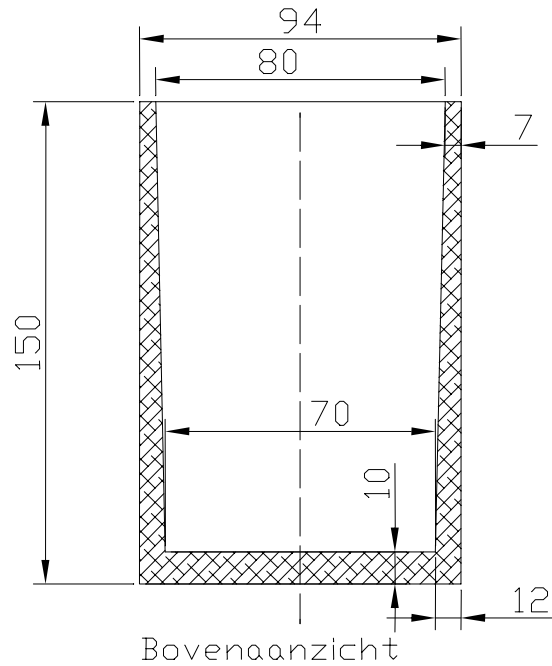

STANDAARD LIFTPUT

Doorsnede BB

Doorsnede AA

Bewapening : dubbel net $\varnothing 8$ met mazen 150/150 mm

Alle afmetingen in cm

Dostmeetstraat 100
8680 Koekelare
Tel : 051/588065
Fax : 051/580196
www.willaert-bouw.be

Standaard Liftput

Gewicht : 7800 kg

Smeerput: 3 m

Doorsnede BB

Alle afmetingen in cm

Dostmeetstraat 100
8680 Koekelare
Tel : 051/588065
Fax : 051/580196
www.willaert-bouw.be

Smeerput: 3m

Gewicht : 3120kg

Smeerput: 3,5 m

Doorsnede BB

Alle afmetingen in cm

Dostmeetstraat 100
8680 Koekelare
Tel : 051/588065
Fax : 051/580196
www.willaert-bouw.be

Smeerput: 3,5 m

Gewicht : 3800 kg

Smeerput: 5,9 m

Alle afmetingen in cm

Postmeetsstraat 100
8680 Koekelare
Tel : 051/588065
Fax : 051/580196
www.willaert-bouw.be

Smeerput: 5,9 m

Gewicht : 7000 kg