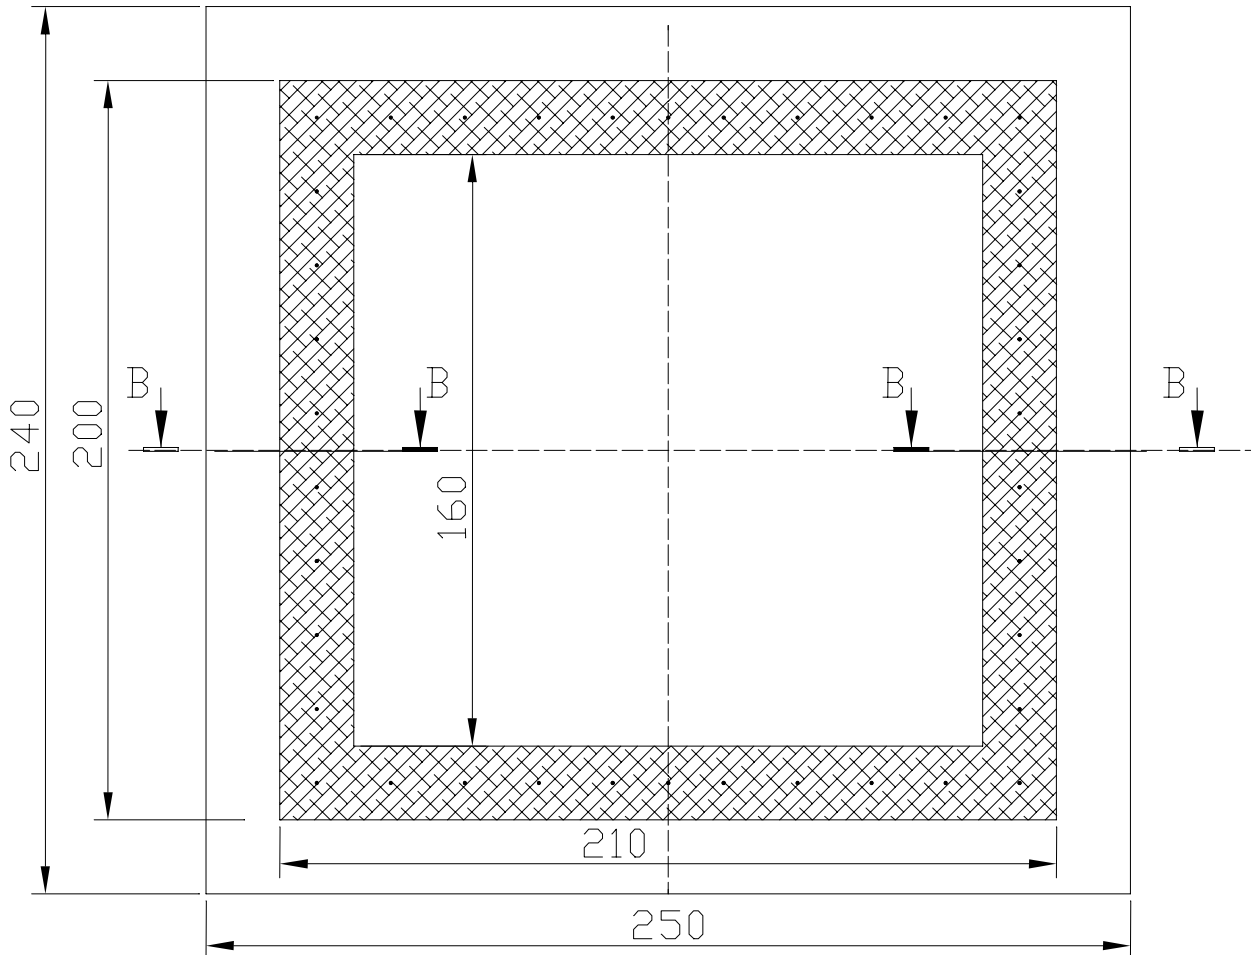

STANDAARD LIFTPUT

Doorsnede BB

Doorsnede AA

Bewapening : dubbel net $\varnothing 8$ met mazen 150/150 mm

Alle afmetingen in cm

Dostmeetstraat 100
8680 Koekelare
Tel : 051/588065
Fax : 051/580196
www.willaert-bouw.be

Standaard Liftput

Gewicht : 7800 kg

Smeerput: 3 m

Doorsnede BB

Alle afmetingen in cm

Dostmeetstraat 100
8680 Koekelare
Tel : 051/588065
Fax : 051/580196
www.willaert-bouw.be

Smeerput: 3m

Gewicht : 3120kg

Smeerput: 3,5 m

Doorsnede BB

Alle afmetingen in cm

Dostmeetstraat 100
8680 Koekelare
Tel : 051/588065
Fax : 051/580196
www.willaert-bouw.be

Smeerput: 3,5 m

Gewicht : 3800 kg

Smeerput: 5,9 m

Alle afmetingen in cm

Postmeetsstraat 100
8680 Koekelare
Tel : 051/588065
Fax : 051/580196
www.willaert-bouw.be

Smeerput: 5,9 m

Gewicht : 7000 kg