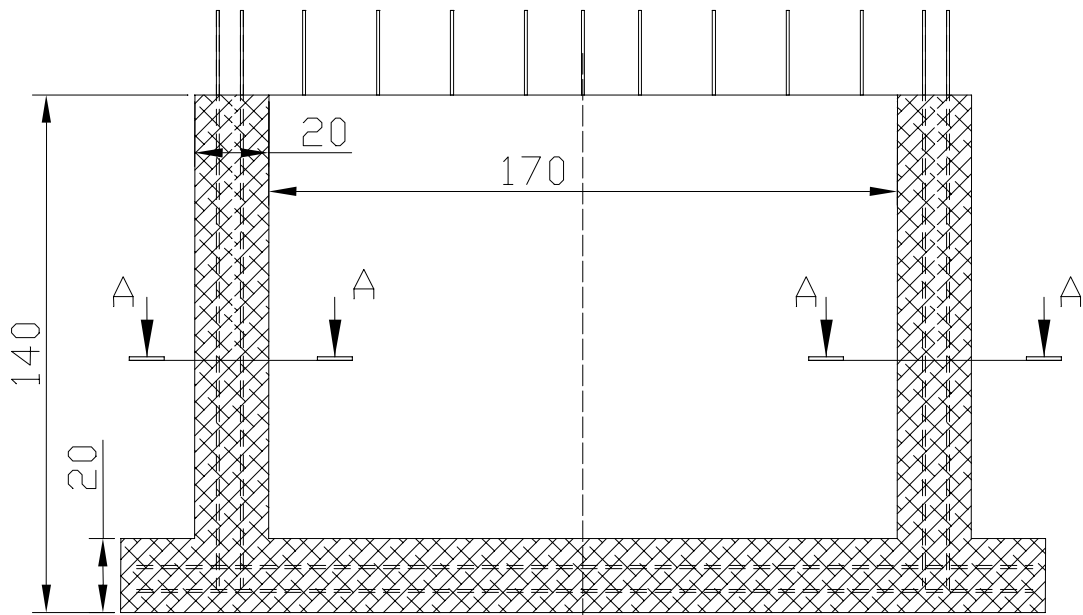

STANDAARD LIFTPUT

Doorsnede BB

Doorsnede AA

Bewapening : dubbel net $\varnothing 8$ met mazen 150/150 mm

Alle afmetingen in cm

Dostmeetstraat 100
8680 Koekelare
Tel : 051/588065
Fax : 051/580196
www.willaert-bouw.be

Standaard Liftput

Gewicht : 7800 kg

Smeerput: 3 m

Doorsnede BB

Alle afmetingen in cm

Dostmeetstraat 100
8680 Koekelare
Tel : 051/588065
Fax : 051/580196
www.willaert-bouw.be

Smeerput: 3m

Gewicht : 3120kg

Smeerput: 3,5 m

Doorsnede BB

Alle afmetingen in cm

Dostmeetstraat 100
8680 Koekelare
Tel : 051/588065
Fax : 051/580196
www.willaert-bouw.be

Smeerput: 3,5 m

Gewicht : 3800 kg

Smeerput: 5,9 m

Alle afmetingen in cm

Postmeetsstraat 100
8680 Koekelare
Tel : 051/588065
Fax : 051/580196
www.willaert-bouw.be

Smeerput: 5,9 m

Gewicht : 7000 kg