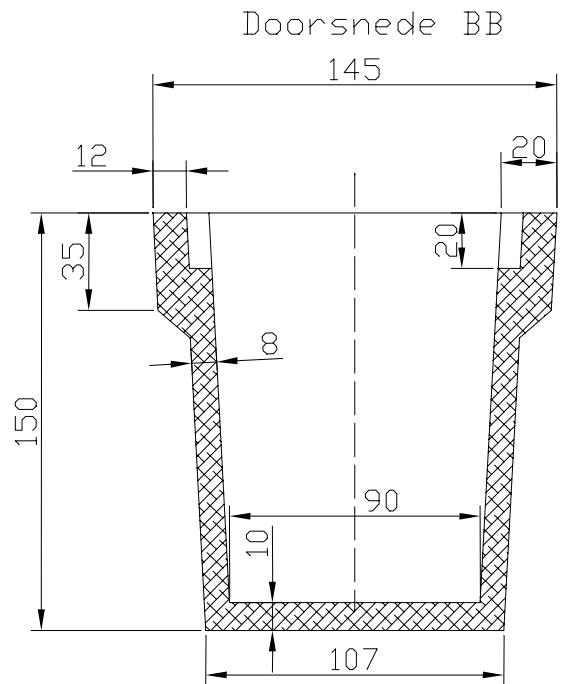

Standaard Liftput

Gewicht : 7800 kg

Smeerput: 3 m

Doorsnede BB

Alle afmetingen in cm

Dostmeetstraat 100
8680 Koekelare
Tel : 051/588065
Fax : 051/580196
www.willaert-bouw.be

Smeerput: 3m

Gewicht : 3120kg

Smeerput: 3,5 m

Doorsnede BB

Alle afmetingen in cm

Dostmeetstraat 100
8680 Koekelare
Tel : 051/588065
Fax : 051/580196
www.willaert-bouw.be

Smeerput: 3,5 m

Gewicht : 3800 kg

Smeerput: 5,9 m

Alle afmetingen in cm

Postmeetsstraat 100
8680 Koekelare
Tel : 051/588065
Fax : 051/580196
www.willaert-bouw.be

Smeerput: 5,9 m

Gewicht : 7000 kg