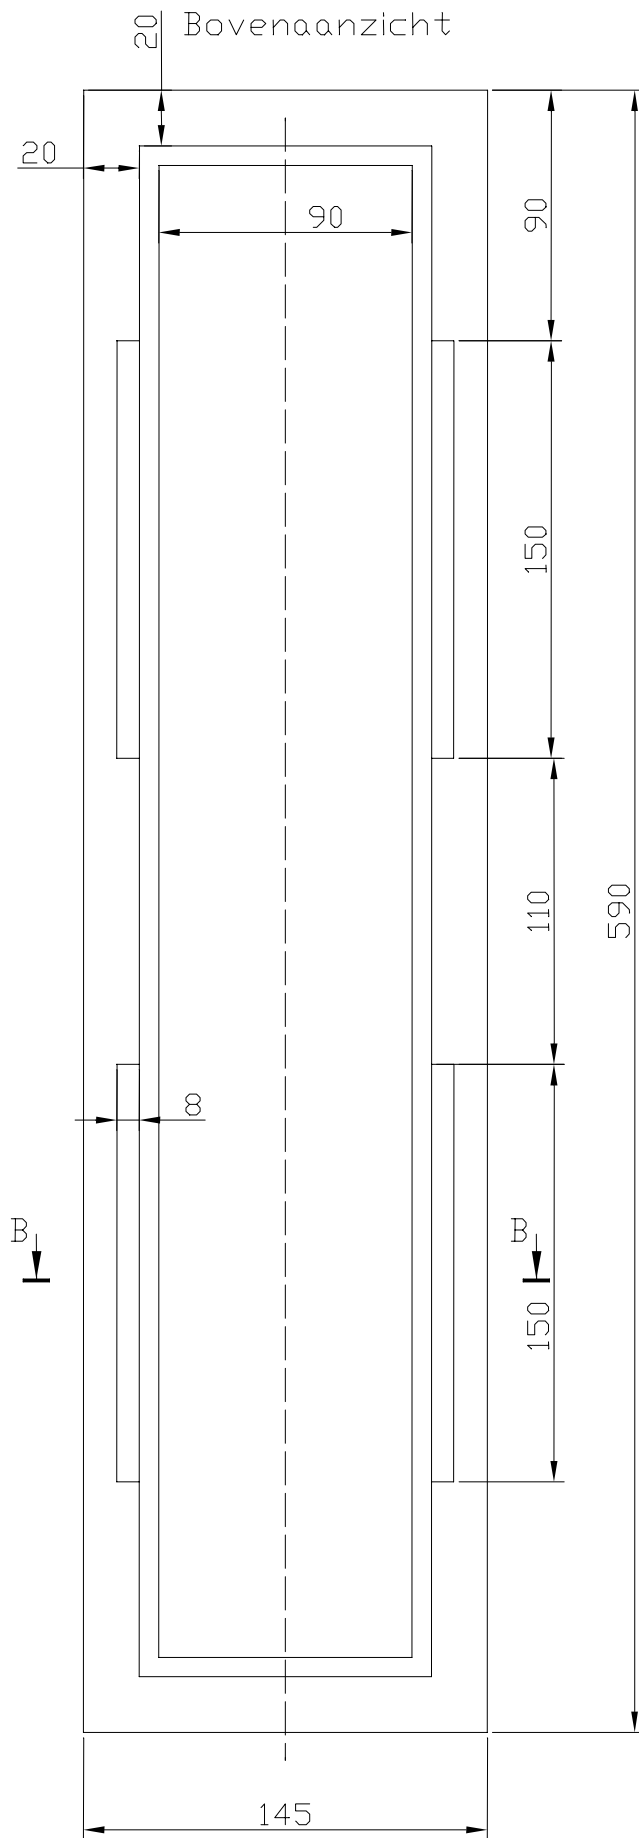

STANDAARD LIFTPUT

Doorsnede BB

Doorsnede AA

Bewapening : dubbel net $\varnothing 8$ met mazen 150/150 mm

Alle afmetingen in cm

Dostmeetstraat 100
8680 Koekelare
Tel : 051/588065
Fax : 051/580196
www.willaert-bouw.be

Standaard Liftput

Gewicht : 7800 kg

Smeerput: 3 m

Doorsnede BB

Alle afmetingen in cm

Dostmeetstraat 100
8680 Koekelare
Tel : 051/588065
Fax : 051/580196
www.willaert-bouw.be

Smeerput: 3m

Gewicht : 3120kg

Smeerput: 3,5 m

Doorsnede BB

Alle afmetingen in cm

Dostmeetstraat 100
8680 Koekelare
Tel : 051/588065
Fax : 051/580196
www.willaert-bouw.be

Smeerput: 3,5 m

Gewicht : 3800 kg

Smeerput: 5,9 m

Alle afmetingen in cm

Postmeetsstraat 100
8680 Koekelare
Tel : 051/588065
Fax : 051/580196
www.willaert-bouw.be

Smeerput: 5,9 m

Gewicht : 7000 kg