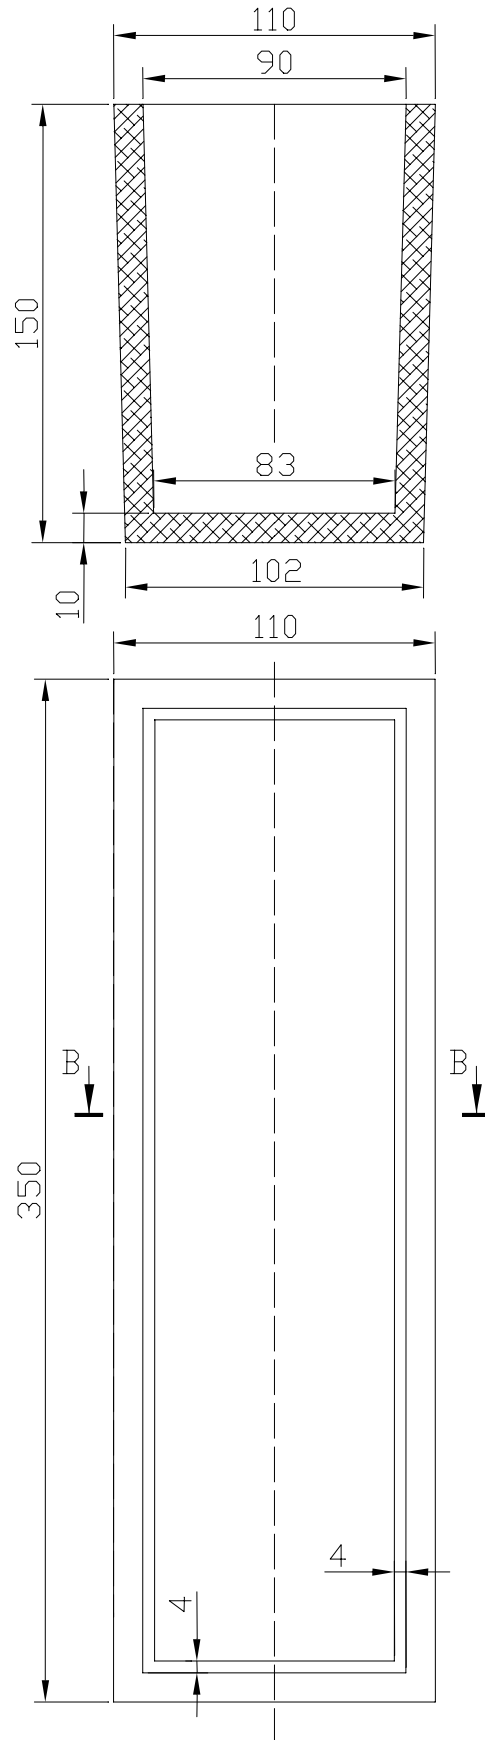

STANDAARD LIFTPUT

Doorsnede BB

Doorsnede AA

Bewapening : dubbel net $\varnothing 8$ met mazen 150/150 mm

Alle afmetingen in cm

Dostmeetstraat 100
8680 Koekelare
Tel : 051/588065
Fax : 051/580196
www.willaert-bouw.be

Standaard Liftput

Gewicht : 7800 kg

Smeerput: 3 m

Doorsnede BB

Alle afmetingen in cm

Dostmeetstraat 100
8680 Koekelare
Tel : 051/588065
Fax : 051/580196
www.willaert-bouw.be

Smeerput: 3m

Gewicht : 3120kg

Smeerput: 3,5 m

Doorsnede BB

Alle afmetingen in cm

Dostmeetstraat 100
8680 Koekelare
Tel : 051/588065
Fax : 051/580196
www.willaert-bouw.be

Smeerput: 3,5 m

Gewicht : 3800 kg

Smeerput: 5,9 m

Alle afmetingen in cm

Postmeetsstraat 100
8680 Koekelare
Tel : 051/588065
Fax : 051/580196
www.willaert-bouw.be

Smeerput: 5,9 m

Gewicht : 7000 kg