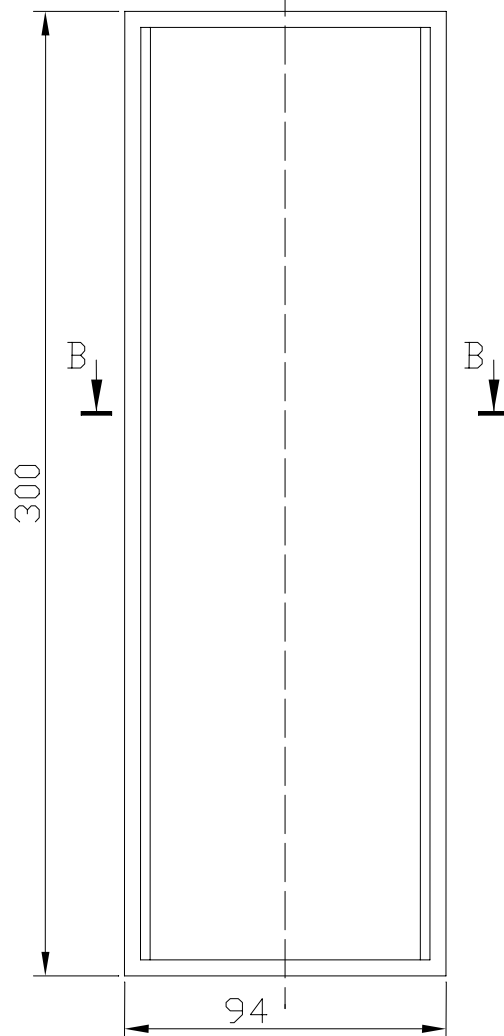

STANDAARD LIFTPUT

Doorsnede BB

Doorsnede AA

Bewapening : dubbel net $\varnothing 8$ met mazen 150/150 mm

Alle afmetingen in cm

Dostmeetstraat 100
8680 Koekelare
Tel : 051/588065
Fax : 051/580196
www.willaert-bouw.be

Standaard Liftput

Gewicht : 7800 kg

Smeerput: 3 m

Doorsnede BB

Alle afmetingen in cm

Dostmeetstraat 100
8680 Koekelare
Tel : 051/588065
Fax : 051/580196
www.willaert-bouw.be

Smeerput: 3m

Gewicht : 3120kg

Smeerput: 3,5 m

Doorsnede BB

Alle afmetingen in cm

Dostmeetstraat 100
8680 Koekelare
Tel : 051/588065
Fax : 051/580196
www.willaert-bouw.be

Smeerput: 3,5 m

Gewicht : 3800 kg

Smeerput: 5,9 m

Alle afmetingen in cm

Postmeetsstraat 100
8680 Koekelare
Tel : 051/588065
Fax : 051/580196
www.willaert-bouw.be

Smeerput: 5,9 m

Gewicht : 7000 kg